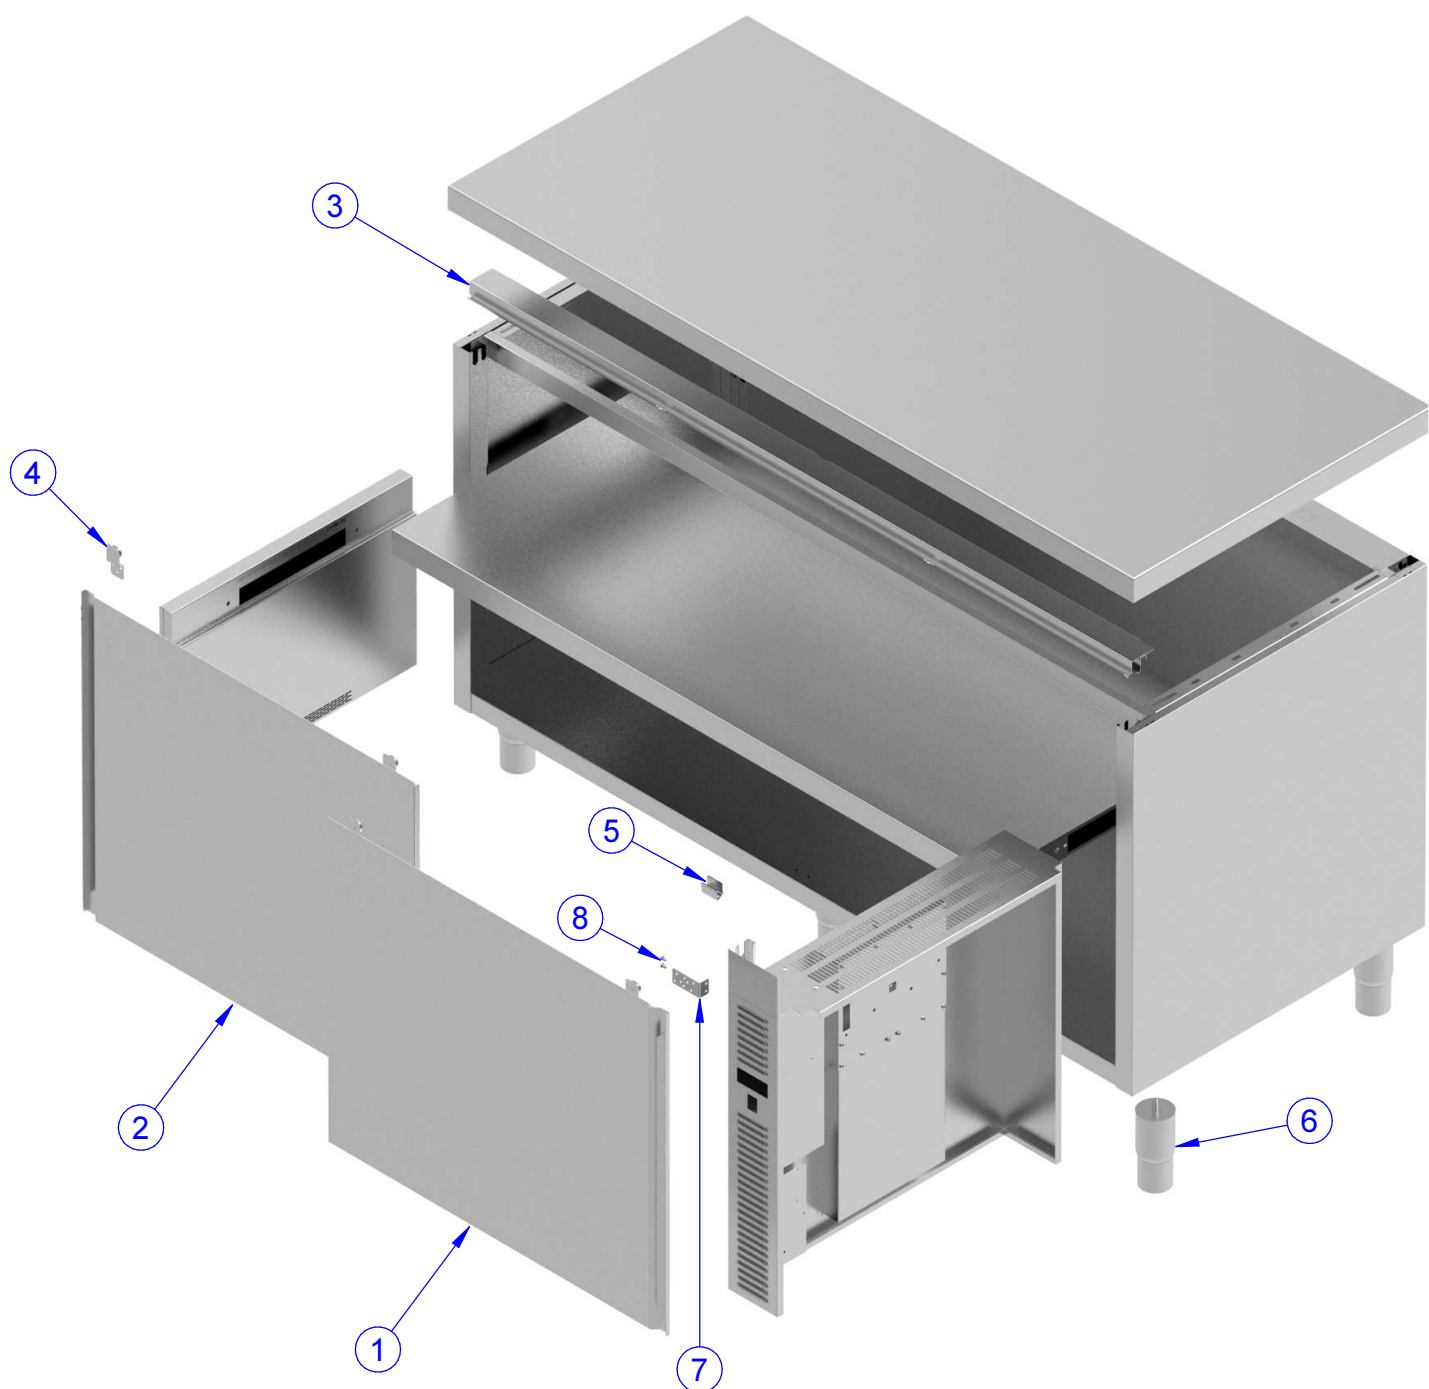

PREMIUM - TAVOLO ARMADIATO CALDO
PREMIUM - HOT CUPBOARD VENTIL

PNC	MODEL	L = mm	H = mm	REF	PNC	MODEL	L = mm	H = mm	REF
133088		1200	900	a	133152		1200	900	f
133089		1400	900	b	133153		1400	900	g
133090		1600	900	c	133154		1600	900	h
133091		1800	900	d	133155		1800	900	i
133092		2000	900	e	133156		2000	900	j

Pag.	Indice	Index
2	Disegni	Drawings
3-4	Lista ricambi	Spare parts list

Brand / Marchio: PREMIUM HD - PREMIUM FRANCIA

PREMIUM - TAVOLO ARMADIATO CALDO
PREMIUM - HOT CUPBOARD VENTIL

PREMIUM - TAVOLO ARMADIATO CALDO
PREMIUM - HOT CUPBOARD VENTIL