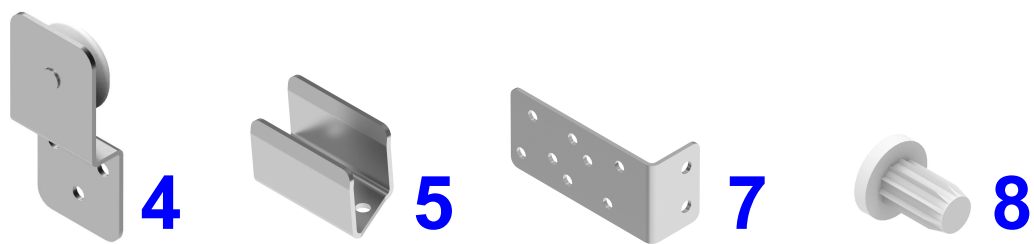

PREMIUM - TAVOLO ARMADIATO CALDO
PREMIUM - HOT CUPBOARD VENTIL

PNC	MODEL	L = mm	H = mm	REF	PNC	MODEL	L = mm	H = mm	REF
133088		1200	900	a	133152		1200	900	f
133089		1400	900	b	133153		1400	900	g
133090		1600	900	c	133154		1600	900	h
133091		1800	900	d	133155		1800	900	i
133092		2000	900	e	133156		2000	900	j

Pag.	Indice	Index
2	Disegni	Drawings
3-4	Lista ricambi	Spare parts list

Brand / Marchio: PREMIUM HD - PREMIUM FRANCIA

PREMIUM - TAVOLO ARMADIATO CALDO
PREMIUM - HOT CUPBOARD VENTIL