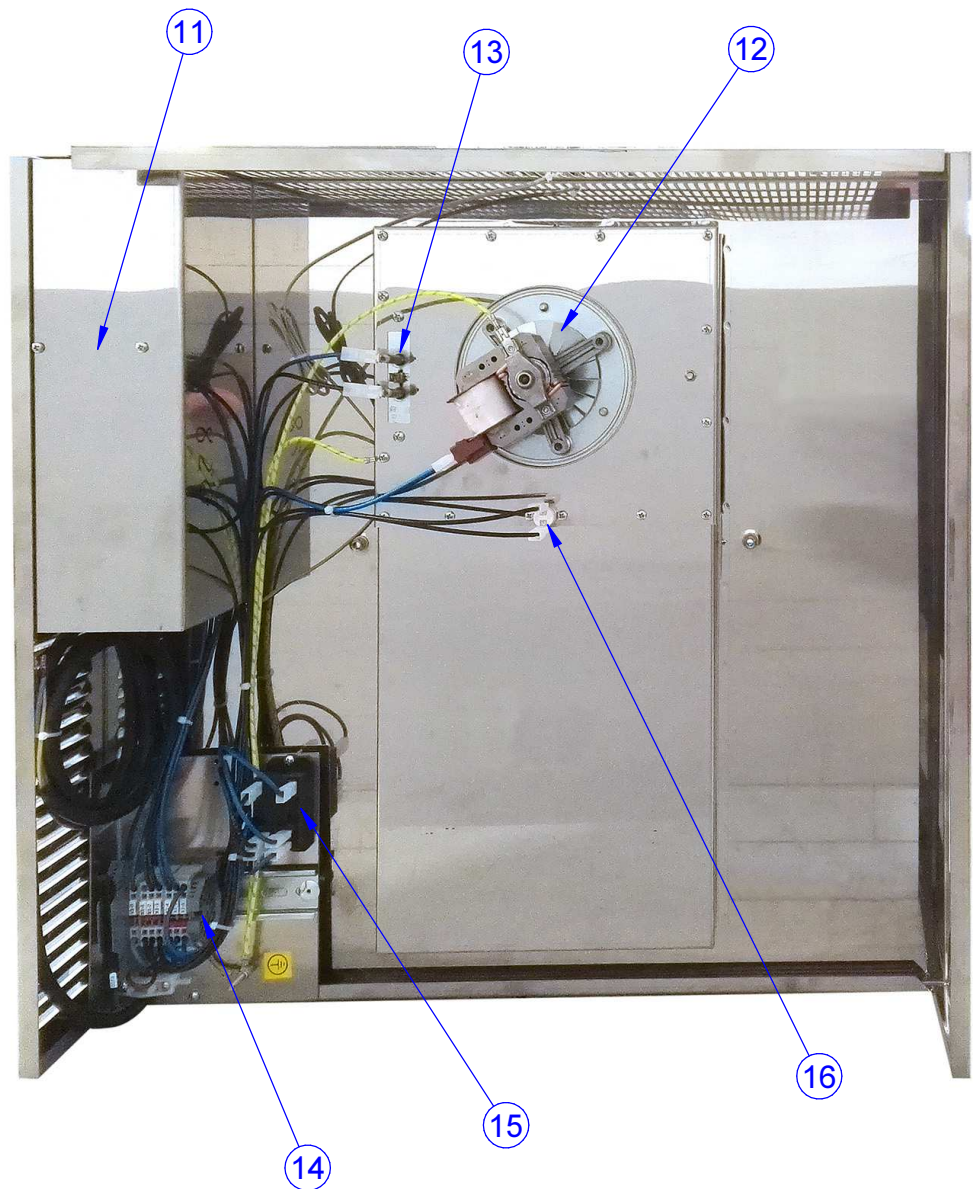

11

13

12

14

15

16